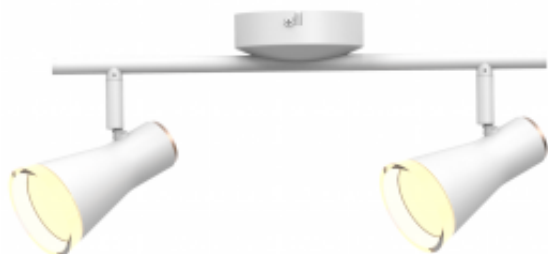

Link do produktu: <https://www.polux.sklep.pl/berg-2-led-oprawa-listwa-scienno-sufitowa-biala-3000k-p-1668.html>

BERG 2 LED oprawa, listwa ścienna-sufitowa biała 3000K

Cena	150,06 zł
Dostępność	Dostępny
Numer katalogowy	318121
Kod EAN	5901508318121

Opis produktu

BERG 2 LED oprawa, listwa ścienna-sufitowa BIAŁA 3000K

Typ produktu: **BERG 2**
Kod EAN produktu: **5901508318121**
Index: **318121**
Główny materiał produktu: **metal / tworzywo sztuczne**
Główny kolor produktu: **biały**
Napięcie znamionowe produktu: **220-240V~50/60Hz**
Rodzaj źródła światła: **SMD LED**
Moc znamionowa produktu: **8,4 W**
Strumień świetlny znamionowy: **850lm**
Barwa światła: **BIAŁA CIEPŁA**
Temperatura barwowa: **3000K**
Wskaźnik oddawania barwy: **Ra ≥ 80**
Kąt wiązki światła produktu: **120°**
Trwałość znamionowa produktu: **15000h**
Liczba cykli włączeń/wyłączeń: **≥ 7500**
Stopień ochrony produktu: **IP20**
Klasa ochronności produktu: **I klasa**
Wymienne źródło światła: **nie**
Klasa energetyczna produktu: **F**

Wymiar produktu:
Szerokość: **400 mm**
Średnica oprawy: **95 mm**
Wysokość całkowita: **170 mm**