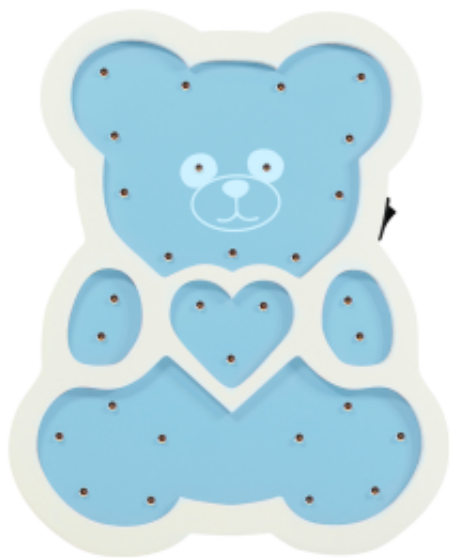

Link do produktu: <https://www.polux.sklep.pl/drewniana-lampka-dekoracyjna-led-mis-niebieski-p-952.html>

Drewniana lampka dekoracyjna LED MIŚ niebieski

Cena	25,00 zł
Cena poprzednia	36,90 zł
Dostępność	Dostępny
Numer katalogowy	310651
Kod EAN	5901508310651

Opis produktu

Drewniana lampka dekoracyjna LED MIŚ niebieski

Typ produktu: **lampka dekoracyjna LED**

Marka produktu: **POLUX**

Model: **MIŚ**

Kod EAN produktu: **5901508310651**

Index: **310651**

Główny materiał produktu: **drewno**

Barwa świecenia: **3300K biała**

Główny kolor produktu: **niebieski / biały**

Napięcie znamionowe produktu: **baterie 2 x AA**

Wyłącznik: mechaniczny **ON / OFF**

Stopień ochrony produktu: **IP20**

Klasa ochronności: **III klasa**

Informacje: **baterie w komplecie 2 x AA**

Montaż: **na ścianie**

Wymiar produktu: **24 x 30 x 3 cm**

PRODUKT NIE JEST ZABAWKĄ