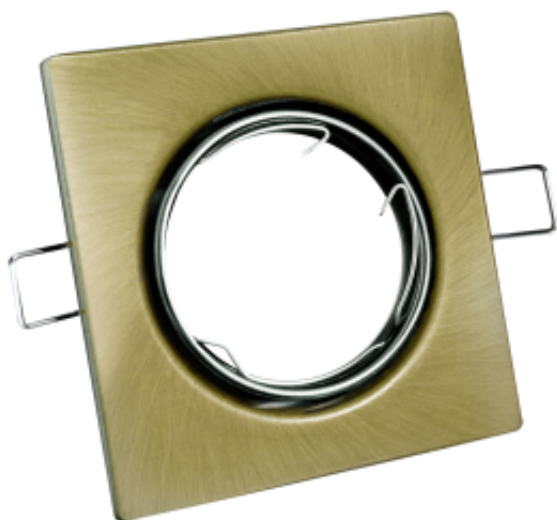

Link do produktu: <https://www.polux.sklep.pl/opin-mr16-oprawa-podtynkowa-kwadratowa-stala-patyna-p-135.html>

## OPIN MR16 oprawa podtynkowa kwadratowa stała patyna

Cena	<b>2,20 zł</b>
Cena poprzednia	<b>4,20 zł</b>
Dostępność	<b>Dostępny</b>
Czas wysyłki	<b>24 godziny</b>
Numer katalogowy	<b>306272</b>
Kod EAN	<b>5901508306272</b>

## OPIN oprawa podtynkowa kwadratowa stała patyna

Punktowa oprawa sufitowa do montażu żarówek LED lub żarówek halogenowych z trzonkiem MR16. Sprawdzi się doskonale w każdym wnętrzu: salonach, sypialniach, łazienkach, kuchniach, ciągach komunikacyjnych, biurach i wielu innych. Zastosowanie kilku punktów świetlnych tworzy fantastyczny nastrój i nadaje pomieszczeniom nowoczesnego charakteru.

Typ produktu: **oprawa podtynkowa stała kwadratowa**

Linia produktu: **OPIN**

Kod EAN produktu: **5901508306272**

Index: **306272**

Główny materiał produktu: **stal**

Główny kolor produktu: **patyna**

Napięcie znamionowe produktu: **12V DC**