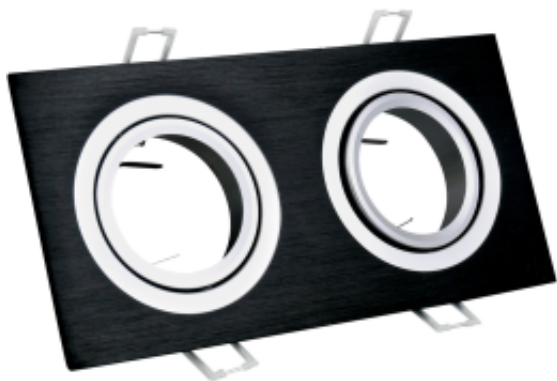

Link do produktu: <https://www.polux.sklep.pl/south-opal-2xgu10-oprawa-podtynkowa-prostokatna-czarna-szczotkowana-p-110.html>

SOUTH OPAL 2xGU10 oprawa podtynkowa prostokątna czarna szczotkowana

Cena	29,79 zł
Dostępność	Dostępny
Czas wysyłki	24 godziny
Numer katalogowy	302144
Kod EAN	5901508302144

Opis produktu

SOUTH OPAL 2 ruchoma oprawa podtynkowa podwójna prostokątna czarna szczotkowana

Punktowa oprawa oświetleniowa o regulowanym kącie nachylenia. Bardzo łatwa w montażu, sprawdzi się doskonale w nowoczesnych wnętrzach, a także w dużych przestrzeniach, gdzie zastosowanie jednego źródła światła będzie niewystarczające. Idealna do tworzenia zestawu sufitowego składającego się z kilku punktów świetlnych.

Index: **302144**

Główny materiał produktu: **aluminium**

Główny kolor produktu: **czarny szczotkowany**

Napięcie znamionowe produktu: **220-240V~50/60Hz**

Moc znamionowa produktu: **max. 2 x 8W LED**

Rodzaj trzonka: **2 x GU10**

Stopień ochrony produktu: **IP20**

Warunki pracy produktu: **od 5°C do 25°C**

Zakres regulacji kąta świecenia: **max 30°**

Wymiar otworu montażowego: **70mm**

Wymiar produktu: **92 x 184 x 22 mm**

W komplecie: **oprawka do żarówki GU10 x 2 sztuki**